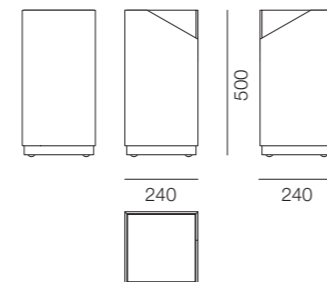

PORTAOMBRELLI
UMBRELLA STAND
PORTE PARAPLUIE

IT— Portaombrelli rettangolare Louise con struttura metallica, disponibile in diversi colori, rivestita in vetro laccato o vetro stampato effetto marmo. È dotato di ruote a scomparsa totale.

EN— Louise umbrella stand with metal structure, available in different colours, clad with lacquered glass or printed glass with marble effect. It is equipped with recessed wheels.

F— Porte parapluies Louise rectangulaire avec structure métallique, disponible en différentes couleurs, est recouverte de verre laqué ou de verre imprimé à effet marbré. Il est équipé de roues cachées.