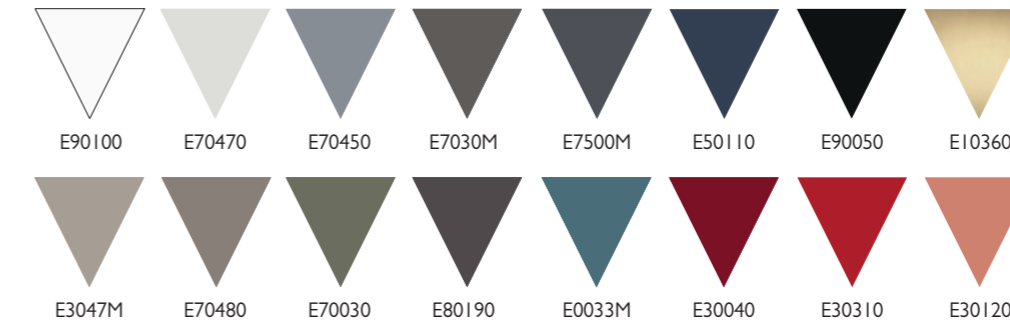

FINITURE - FINISHES - FINITIONS

STRUTTURA - STRUCTURE - STRUCTURE

MO - Metallo verniciato opaco - Matt varnished metal - Métal verni mat

RIVESTIMENTO - COATING - REVÊTEMENT

SB - Vetro stampato brillante - Brilliant printed glass - Verre imprimé brillant