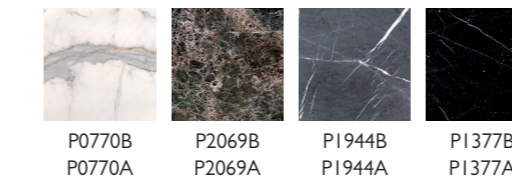

FINITURE - FINISHES - FINITIONS

STRUTTURA - STRUCTURE - STRUCTURE

MO - Metallo verniciato opaco - Matt varnished metal - Métal verni mat

RIVESTIMENTO - COATING - REVÊTEMENT

SB - Vetro stampato brillante - Brilliant printed glass - Verre imprimé brillant

SA - Vetro stampato anti touch - Anti touch printed glass - Verre imprimé anti empreintes

VB - Vetro laccato brillante - Brilliant lacquered glass - Verre laqué brillant

VA - Vetro laccato anti touch - Anti touch lacquered glass - Verre laqué anti empreintes