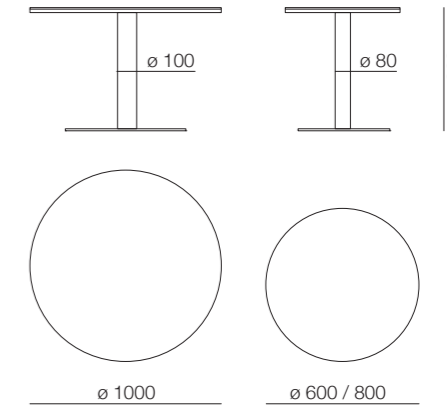

TAVOLO LOUNGE CON BORDO A SAPONETTA
LOUNGE TABLE WITH WATERFALL EDGE
TABLE LOUNGE AVEC BORD FAÇONNÉ

IT— Tavolo lounge rotondo con piano con bordo a saponetta, previsto in marmo, essenza, Fenix, legno, vetro e tinta unita. La base del tavolo è in tubolare metallico con piastre superiori e inferiori verniciate.

EN— Round lounge table with top with waterfall edge available in marble, veneer, Fenix, wood, glass and plain colour. It has a tubular metal base with the upper and lower plates painted.

F— La table lounge ronde, avec plateau avec bord façonné, peut être en marbre, en plaqué, en bois, en verre, Fenix et teinte unie. Le table est une structure tubulaire métallique avec des plaques aux deux extrémités, en verni.

TAVOLO LOUNGE CON BORDO DRITTO
LOUNGE TABLE WITH STRAIGHT EDGE
TABLE LOUNGE AVEC BORD DROIT

IT— Tavolo riunione rotondo con piano con bordo dritto, previsto in essenza, Fenix, legno, vetro e tinta unita. La base del tavolo è in tubolare metallico con piastre superiori e inferiori verniciate.

EN— Round meeting table with top with straight edge available in veneer, Fenix, wood, glass and plain colour. It has a tubular metal base with the upper and lower plates painted.

F— La table de réunion ronde, avec plateau avec bord droit, peut être en plaqué, en bois, en verre, Fenix et teinte unie. Le table est une structure tubulaire métallique avec des plaques aux deux extrémités, en verni.