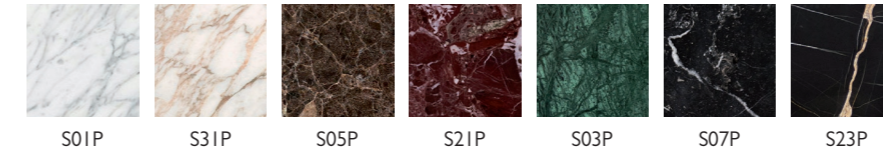

FINITURE - FINISHES - FINITIONS

PIANO - TOP - PLATEAU

ME - Melaminico - Melamine - Mélamine

MC - Colore melaminico - Melamine color - Couleur mélaminé

LA - Laccato opaco plus - Matt lacquered plus - Laqué mat plus

FX - Fenix NTM

IM - Impiallacciato legno - Wood veneer - Plaqué bois

FINITURE - FINISHES - FINITIONS

MR - Marmo - Marble - Marbre *

* solo per tavoli con bordo a saponetta
only for tables with waterfall edge
uniquement pour les tables avec bord façonné

SB - Vetro stampato brillante - Brilliant printed glass - Verre imprimé brillant

SA - Vetro stampato anti touch - Anti touch printed glass - Verre imprimé anti empreintes

VB - Vetro laccato brillante - Brilliant lacquered glass - Verre laqué brillant