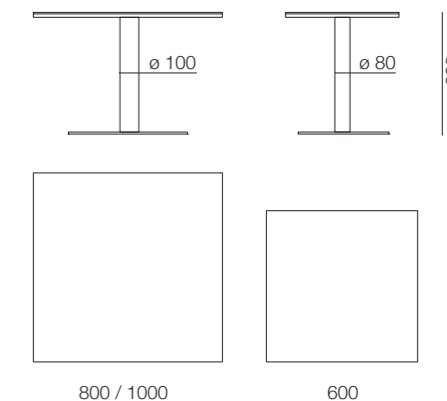

TAVOLO LOUNGE CON BORDO DRITTO
LOUNGE TABLE WITH STRAIGHT EDGE
TABLE LOUNGE AVEC BORD DROIT

IT— Tavolo lounge quadrato con piano con bordo dritto, previsto in essenza, Fenix, legno, vetro e tinta unita. La base del tavolo è in tubolare metallico con piastre superiori e inferiori verniciate.

EN— Square lounge table with top with straight edge available in veneer, Fenix, wood, glass and plain colour. It has a tubular metal base with the upper and lower plates painted.

F— La table lounge carré, avec plateau avec bord droit, peut être en plaqué, en bois, en verre, Fenix et teinte unie. Le table est une structure tubulaire métallique avec des plaques aux deux extrémités, en verni.