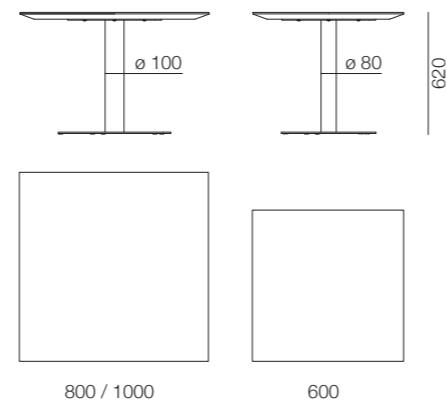

TAVOLO LOUNGE CON BORDO A SAPONETTA
LOUNGE TABLE WITH WATERFALL EDGE
TABLE LOUNGE AVEC BORD FAÇONNÉ

IT— Tavolo lounge quadrato con piano con bordo a saponetta, previsto in marmo, essenza, Fenix, legno, vetro e tinta unita. La base del tavolo è in tubolare metallico con piastre superiori e inferiori verniciate.

EN— Square lounge table with top with waterfall edge available in marble, veneer, Fenix, wood, glass and plain colour. It has a tubular metal base with the upper and lower plates painted.

F— La table lounge carré, avec plateau avec bord façonné, peut être en marbre, en plaqué, en bois, en verre, Fenix et teinte unie. Le table est une structure tubulaire métallique avec des plaques aux deux extrémités, en verni.