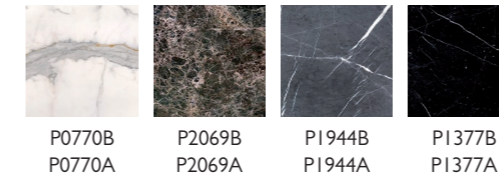

SB - Vetro stampato brillante - Brilliant printed glass - Verre imprimé brillant

SA - Vetro stampato anti touch - Anti touch printed glass - Verre imprimé anti empreintes