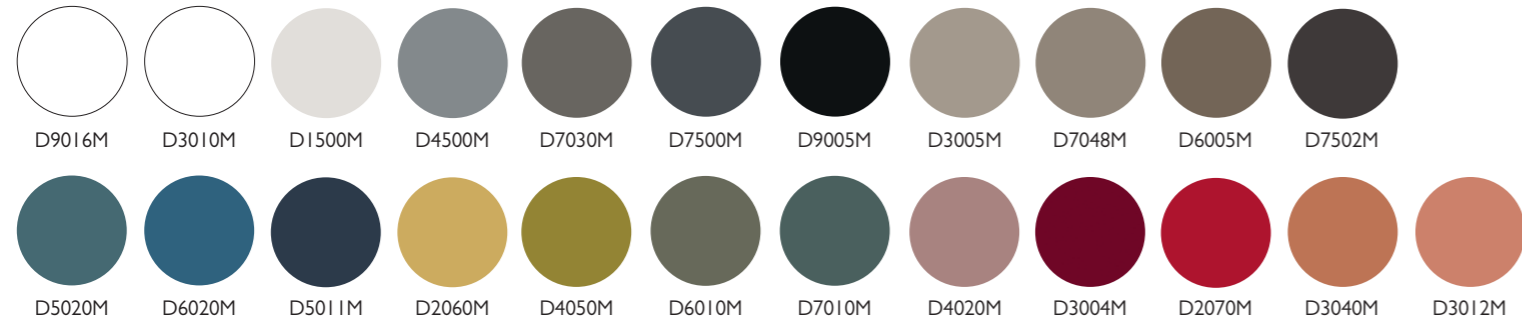

FINITURE - FINISHES - FINITIONS

PIANO - TOP - PLATEAU

ME - Melaminico - Melamine - Mélamine

MC - Colore melaminico - Melamine color - Couleur mélaminé

LA - Laccato opaco plus - Matt lacquered plus - Laqué mat plus

FX - Fenix NTM

IM - Impiallacciato legno - Wood veneer - Plaqué bois

FINITURE - FINISHES - FINITIONS

MR - Marmo - Marble - Marbre *

* solo per tavoli con bordo a saponetta
only for tables with waterfall edge
uniquement pour les tables avec bord façonné