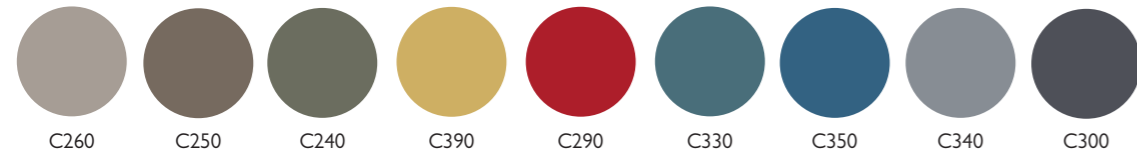

EN— Square lounge table with top with straight edge available in veneer, Fenix, wood, glass and plain colour. It has a tubular metal base with the upper and lower plates painted.

F— La table lounge carré, avec plateau avec bord droit, peut être en plaqué, en bois, en verre, Fenix et teinte unie. Le table est une structure tubulaire métallique avec des plaques aux deux extrémités, en verni.

FINITURE - FINISHES - FINITIONS

PIANO - TOP - PLATEAU

ME - Melaminico - Melamine - Mélamine

MC - Colore melaminico - Melamine color - Couleur mélaminé

LA - Laccato opaco plus - Matt lacquered plus - Laqué mat plus