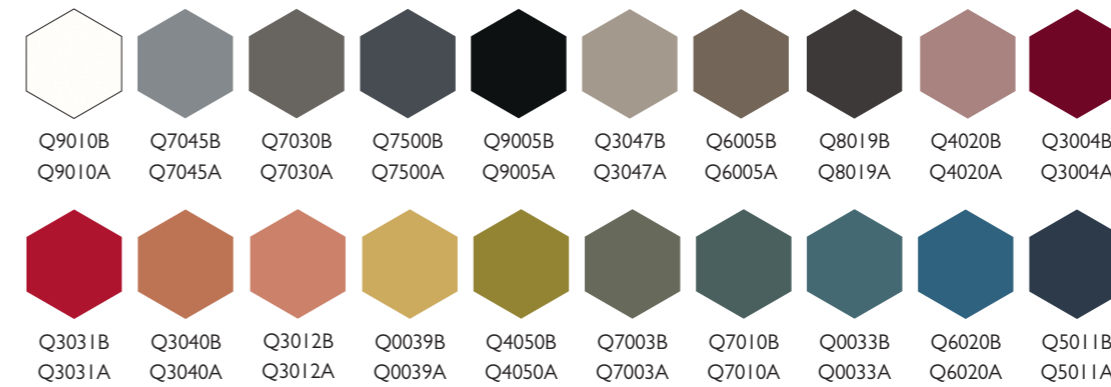

SB - Vetro stampato brillante - Brilliant printed glass - Verre imprimé brillant

SA - Vetro stampato anti touch - Anti touch printed glass - Verre imprimé anti empreintes

VB - Vetro laccato brillante - Brilliant lacquered glass - Verre laqué brillant

VA - Vetro laccato anti touch - Anti touch lacquered glass - Verre laqué anti empreintes