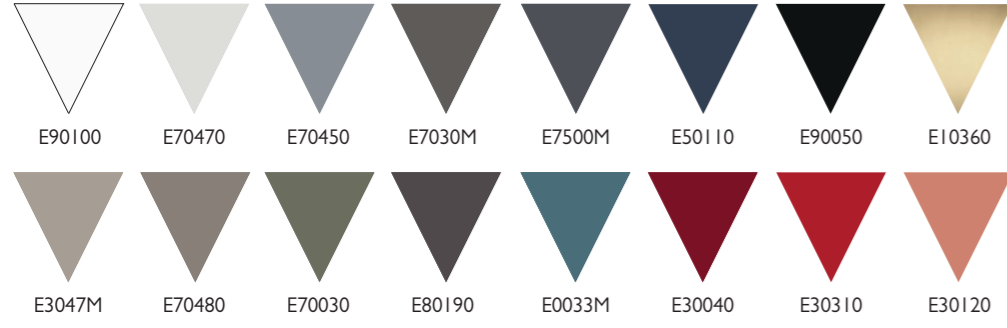

FINITURE - FINISHES - FINITIONS

PIANO - TOP - PLATEAU

ME - Melaminico - Melamine - Mélamine

MC - Colore melaminico - Melamine color - Couleur mélaminé

LA - Laccato opaco plus - Matt lacquered plus - Laqué mat plus

FX - Fenix NTM

IM - Impiallacciato legno - Wood veneer - Plaqué bois

FINITURE - FINISHES - FINITIONS

MR - Marmo - Marble - Marbre *

* solo per tavoli con bordo a saponetta
only for tables with waterfall edge
uniquement pour les tables avec bord façonné

SB - Vetro stampato brillante - Brilliant printed glass - Verre imprimé brillant

SA - Vetro stampato anti touch - Anti touch printed glass - Verre imprimé anti empreintes

VB - Vetro laccato brillante - Brilliant lacquered glass - Verre laqué brillant

LA - Laccato opaco plus - Matt lacquered plus - Laqué mat plus