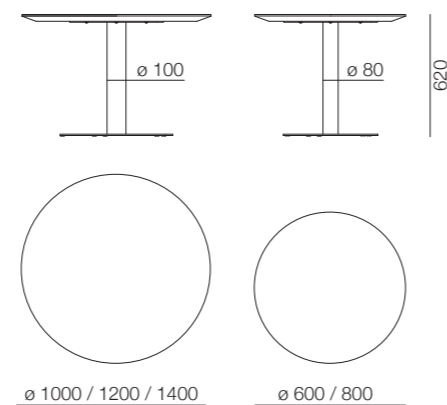

**PR
OF**

TAVOLO LOUNGE CON BORDO A SAPONETTA
LOUNGE TABLE WITH WATERFALL EDGE
TABLE LOUNGE AVEC BORD FAÇONNÉ

IT— Tavolo lounge rotondo con piano con bordo a saponetta, previsto in marmo, essenza, Fenix, legno, vetro e tinta unita. La base del tavolo è in tubolare metallico con piastre superiori e inferiori verniciate.

TAVOLO LOUNGE CON BORDO DRITTO
LOUNGE TABLE WITH STRAIGHT EDGE
TABLE LOUNGE AVEC BORD DROIT

IT— Tavolo riunione rotondo con piano con bordo dritto, previsto in essenza, Fenix, legno, vetro e tinta unita. La base del tavolo è in tubolare metallico con piastre superiori e inferiori verniciate.