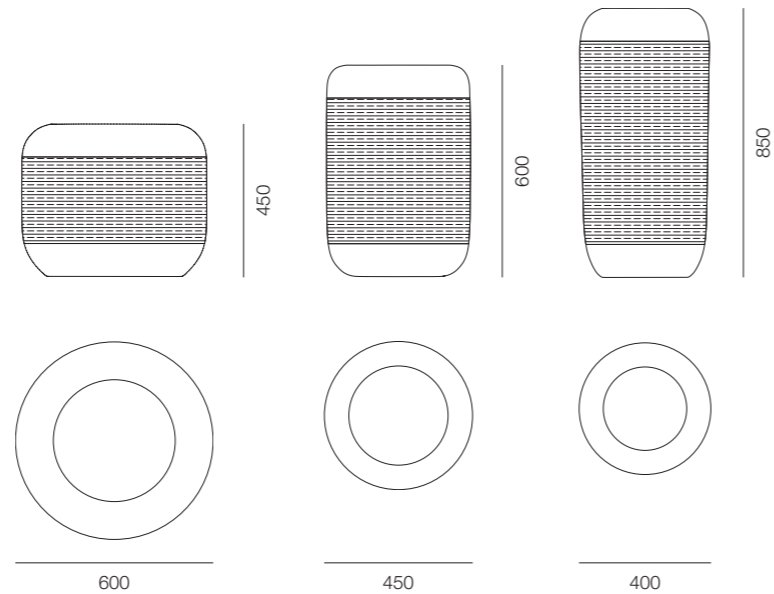

MAYA
FIORIERE INDOOR E OUTDOOR
INDOOR AND OUTDOOR PLANTERS
PLANTEURS POUR L'INTÉRIEUR ET L'EXTÉRIEUR

IT — MAYA è un set di tre fioriere in terracotta disponibili in due colorazioni: sale e pepe. La parte centrale è caratterizzata da una lavorazione di graffiatura che conferisce matericità alla stessa. Si tratta di una produzione interamente realizzata a mano, ogni piccola imperfezione non è un difetto ma un pregio e testimonianza di autenticità.

EN — MAYA is a set of three terracotta planters available in two colours: salt and pepper. The central part is characterised by a scratching process that gives it materiality. This is an entirely handmade production, every small imperfection is not a defect but a value and proof of authenticity.

F — MAYA est un ensemble de trois planteurs en terre cuite disponibles en deux couleurs: sel et poivre. La partie centrale est caractérisée par un processus de grattage qui lui donne de la matérialité. Il s'agit d'une production entièrement artisanale, chaque petite imperfection n'est pas un défaut mais un mérite et un témoignage d'authenticité.