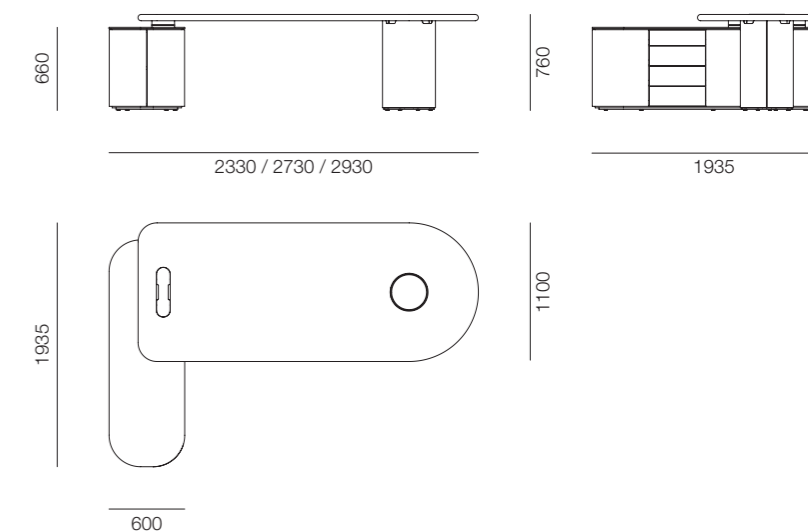

EN— The desk, with a simple structure but enhanced by delicate curves, conveys a feeling of fluidity and lightness. The wide, curved work surface is made of high-quality materials such as veneered wood and leather, which enhance its elegance. The central part can be upholstered in leather to add a touch of prestige and functionality. The executive version has a dedicated serving cabinet with doors and drawers, also characterised by curved lines that blend in perfectly with the design of the collection. A modesty panel is available on request.

F— Le bureau, dont la structure est simple mais rehaussée de courbes délicates, donne une impression de fluidité et de légèreté. Le large plan de travail incurvé est réalisé dans des matériaux de haute qualité, tels que le bois plaqué et le cuir, qui en rehaussent l'élégance. La partie centrale peut être recouverte de cuir pour ajouter une touche de prestige et de fonctionnalité. La version exécutive dispose d'un meuble de service dédié avec portes et tiroirs, également caractérisé par des lignes courbes qui s'intègrent parfaitement au design de la collection. Une panneau de fond est disponible sur demande.