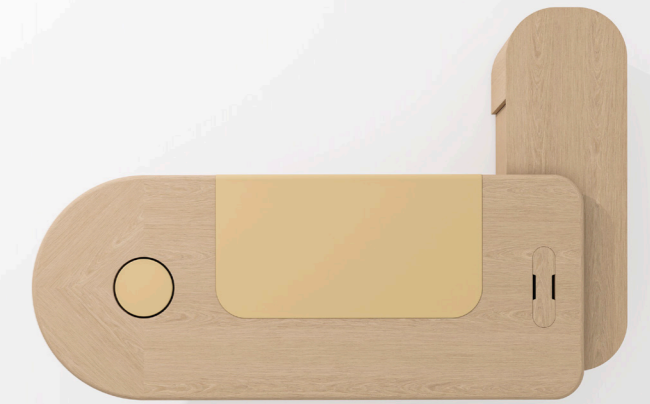

**IT**— La collezione direzionale Dea si distingue per le sue linee essenziali e le forme sinuose, combinando un'estetica raffinata con un design minimalista. In diverse misure e versioni è composta da una scrivania, tavoli riunione, madie, consolle e da una serie di tavolini da caffè, offrendo una soluzione completa per spazi direzionali eleganti. Pensata per chi desidera un equilibrio tra funzionalità ed essenzialità, la collezione Dea evoca la delicatezza e la forza, proprio come una dea.

Without modesty panel

Wood top

With modesty panel

Leather top optional

With high modesty panel

Service unit