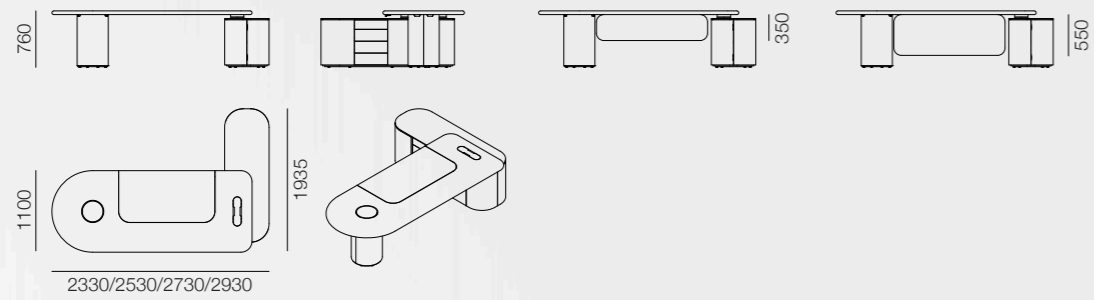

## DEA / Executive desk

Disco canalizzazione sollevabile  
Liftable channeling disc  
Disque de canalisation relevable

Sottomano in pelle optional  
Optional leather desk pad  
Sous-main en cuir en option