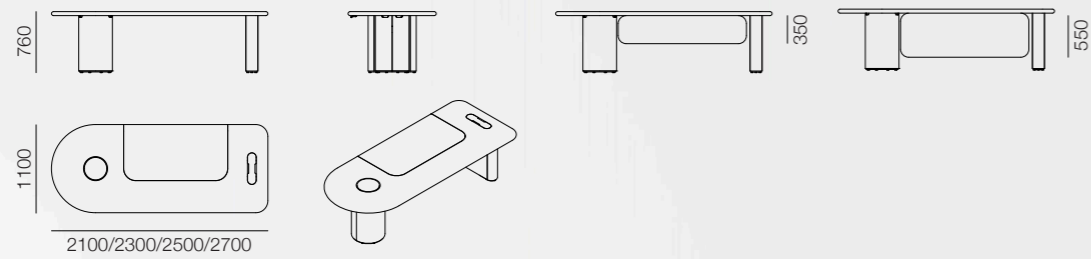

DEA / Manager desk