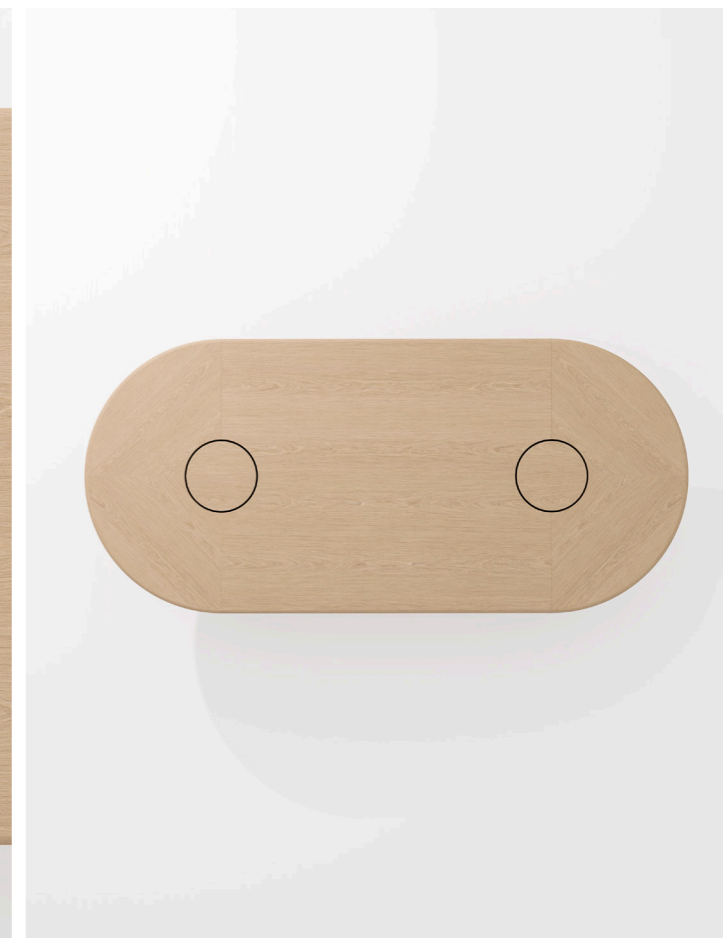

IT— La collezione direzionale Dea si distingue per le sue linee essenziali e le forme sinuose, combinando un'estetica raffinata con un design minimalista. In diverse misure e versioni è composta da una scrivania, tavoli riunione, madie, consolle e da una serie di tavolini da caffè, offrendo una soluzione completa per spazi direzionali eleganti. Pensata per chi desidera un equilibrio tra funzionalità ed essenzialità, la collezione Dea evoca la delicatezza e la forza, proprio come una dea.

EN— Dea executive collection is distinctive for its sleek lines and sinuous shapes, combining refined aesthetics with minimalist design. In different sizes and versions it is composed of a desk, meeting tables, sideboards, consoles and a series of coffee tables, offering a complete solution for elegant executive spaces. Designed for those who desire a balance between functionality and essentiality, the Dea collection evokes delicacy and strength, just like a goddess.

F— La collection directionnel Dea se distingue par ses lignes épurées et ses formes sinueuses, alliant une esthétique raffinée à un design minimaliste. Elle se compose d'un bureau, de tables de réunion, de buffets, de consoles et d'une série de tables basses, offrant une solution complète pour des espaces exécutifs élégants. Conçue pour ceux qui recherchent un équilibre entre fonctionnalité et essentialité, la collection Dea évoque la délicatesse et la force, à l'image d'une déesse.

DEA / Round meeting tables

$\varnothing 1700 \times 760 \text{mm}$

DEA / Oval meeting tables

3300x1500x760mm

DEA / Meeting cable management

DEA / Finishes

IM - Impiallacciato legno / Wood veneer / Plaqué bois