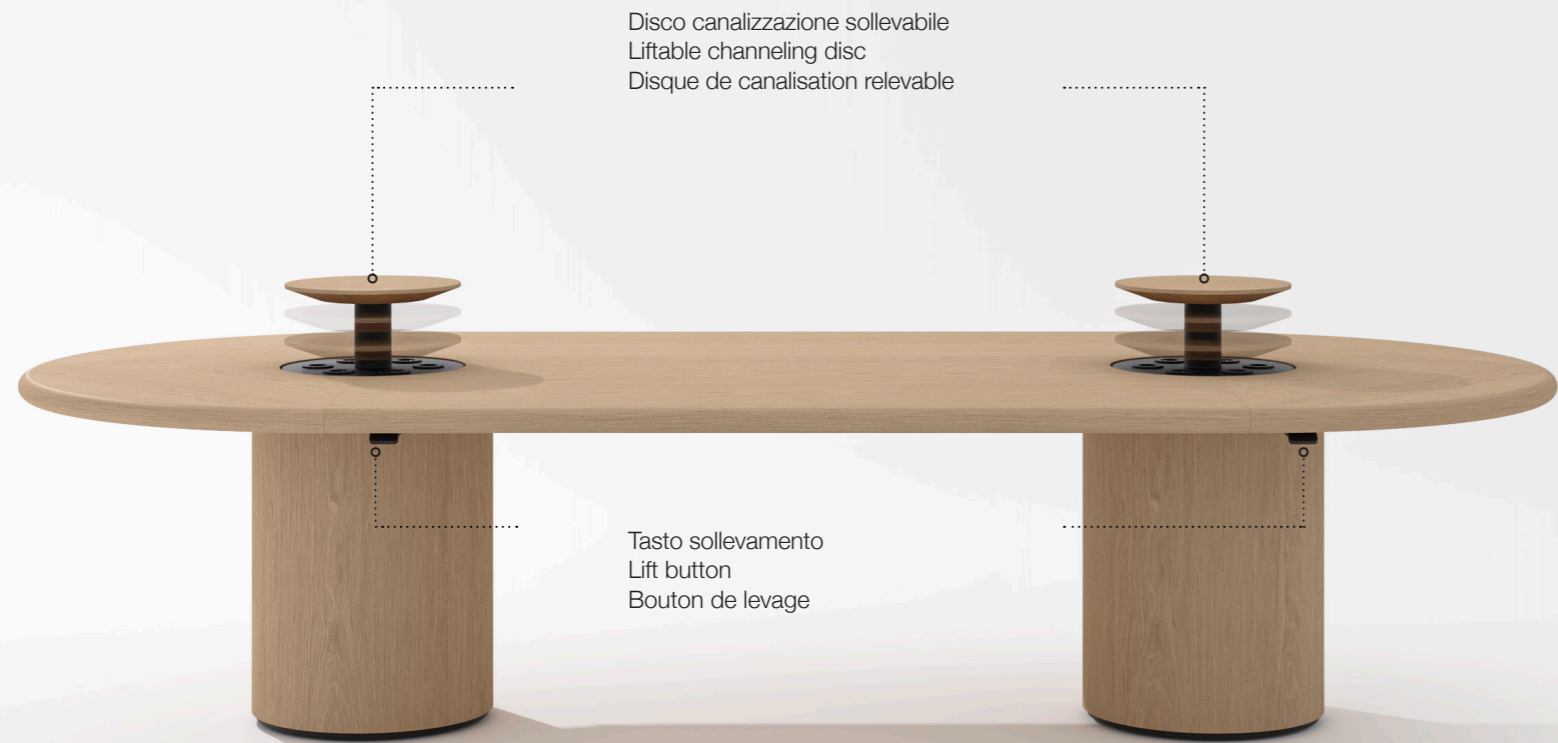

IT— La collezione direzionale Dea si distingue per le sue linee essenziali e le forme sinuose, combinando un'estetica raffinata con un design minimalista. In diverse misure e versioni è composta da una scrivania, tavoli riunione, madie, consolle e da una serie di tavolini da caffè, offrendo una soluzione completa per spazi direzionali eleganti. Pensata per chi desidera un equilibrio tra funzionalità ed essenzialità, la collezione Dea evoca la delicatezza e la forza, proprio come una dea.

EN— Dea executive collection is distinctive for its sleek lines and sinuous shapes, combining refined aesthetics with minimalist design. In different sizes and versions it is composed of a desk, meeting tables, sideboards, consoles and a series of coffee tables, offering a complete solution for elegant executive spaces. Designed for those who desire a balance between functionality and essentiality, the Dea collection evokes delicacy and strength, just like a goddess.

F— La collection directionnel Dea se distingue par ses lignes épurées et ses formes sinueuses, alliant une esthétique raffinée à un design minimaliste. Elle se compose d'un bureau, de tables de réunion, de buffets, de consoles et d'une série de tables basses, offrant une solution complète pour des espaces exécutifs élégants. Conçue pour ceux qui recherchent un équilibre entre fonctionnalité et essentialité, la collection Dea évoque la délicatesse et la force, à l'image d'une déesse.

DEA / Round meeting tables

$\varnothing 1700 \times 760 \text{mm}$

DEA / Oval meeting tables

3300x1500x760mm

DEA / Meeting cable management

DEA / Finishes

IM - Impiallacciato legno / Wood veneer / Plaqué bois