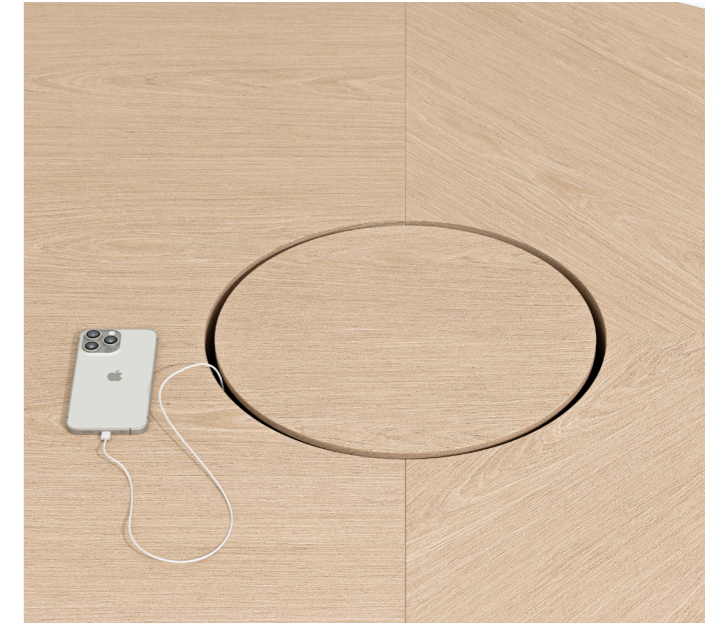

IT— La collezione direzionale Dea si distingue per le sue linee essenziali e le forme sinuose, combinando un'estetica raffinata con un design minimalista. In diverse misure e versioni è composta da una scrivania, tavoli riunione, madie, consolle e da una serie di tavolini da caffè, offrendo una soluzione completa per spazi direzionali eleganti. Pensata per chi desidera un equilibrio tra funzionalità ed essenzialità, la collezione Dea evoca la delicatezza e la forza, proprio come una dea.

EN— Dea executive collection is distinctive for its sleek lines and sinuous shapes, combining refined aesthetics with minimalist design. In different sizes and versions it is composed of a desk, meeting tables, sideboards, consoles and a series of coffee tables, offering a complete solution for elegant executive spaces. Designed for those who desire a balance between functionality and essentiality, the Dea collection evokes delicacy and strength, just like a goddess.

F— La collection directionnel Dea se distingue par ses lignes épurées et ses formes sinueuses, alliant une esthétique raffinée à un design minimaliste. Elle se compose d'un bureau, de tables de réunion, de buffets, de consoles et d'une série de tables basses, offrant une solution complète pour des espaces exécutifs élégants. Conçue pour ceux qui recherchent un équilibre entre fonctionnalité et essentialité, la collection Dea évoque la délicatesse et la force, à l'image d'une déesse.

DEA / Round meeting tables

$\varnothing 1700 \times 760 \text{mm}$

DEA / Oval meeting tables

3300x1500x760mm

DEA / Meeting cable management

DEA / Finishes

IM - Impiallacciato legno / Wood veneer / Plaqué bois