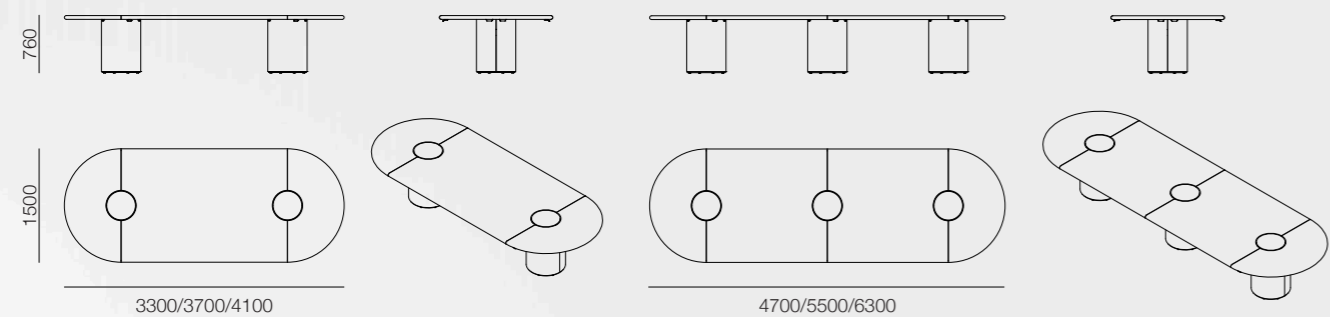

F— La collection directionnel Dea se distingue par ses lignes épurées et ses formes sinueuses, alliant une esthétique raffinée à un design minimaliste. Elle se compose d'un bureau, de tables de réunion, de buffets, de consoles et d'une série de tables basses, offrant une solution complète pour des espaces exécutifs élégants. Conçue pour ceux qui recherchent un équilibre entre fonctionnalité et essentialité, la collection Dea évoque la délicatesse et la force, à l'image d'une déesse.

DEA / Round meeting tables

$\varnothing 1700 \times 760 \text{mm}$

DEA / Oval meeting tables

3300x1500x760mm

DEA / Meeting cable management

DEA / Finishes

IM - Impiallacciato legno / Wood veneer / Plaqué bois