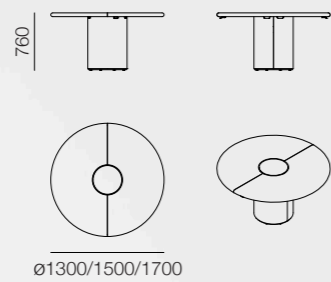

IT— La collezione direzionale Dea si distingue per le sue linee essenziali e le forme sinuose, combinando un'estetica raffinata con un design minimalista. In diverse misure e versioni è composta da una scrivania, tavoli riunione, madie, consolle e da una serie di tavolini da caffè, offrendo una soluzione completa per spazi direzionali eleganti. Pensata per chi desidera un equilibrio tra funzionalità ed essenzialità, la collezione Dea evoca la delicatezza e la forza, proprio come una dea.

DEA / Round meeting tables

$\varnothing 1700 \times 760 \text{mm}$

DEA / Oval meeting tables

3300x1500x760mm

DEA / Meeting cable management

DEA / Finishes

IM - Impiallacciato legno / Wood veneer / Plaqué bois