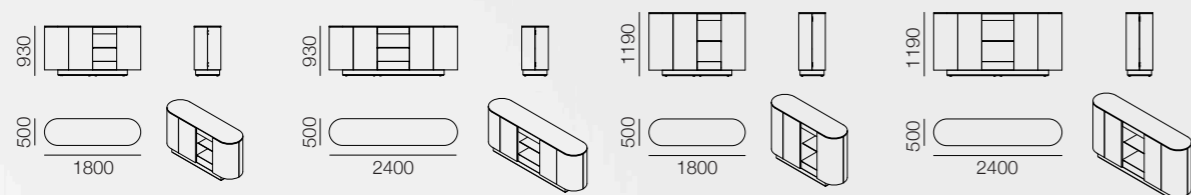

DEA / Sideboards