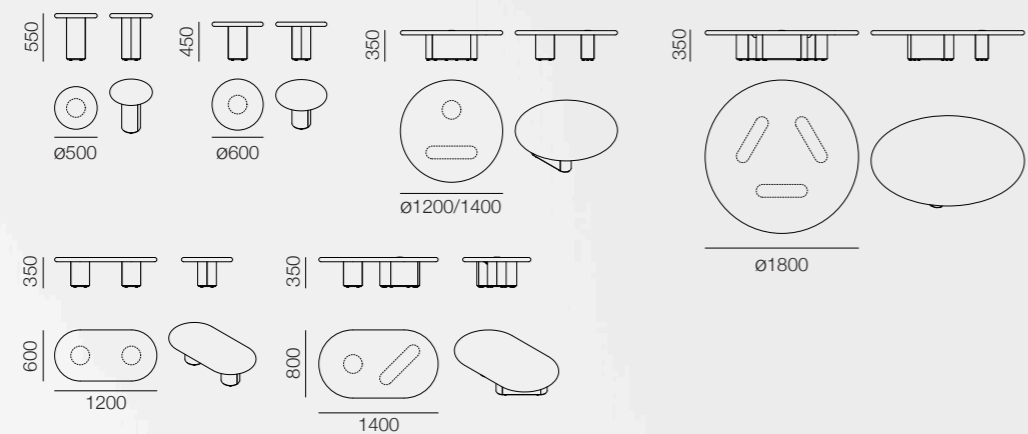

DEA / Coffee tables