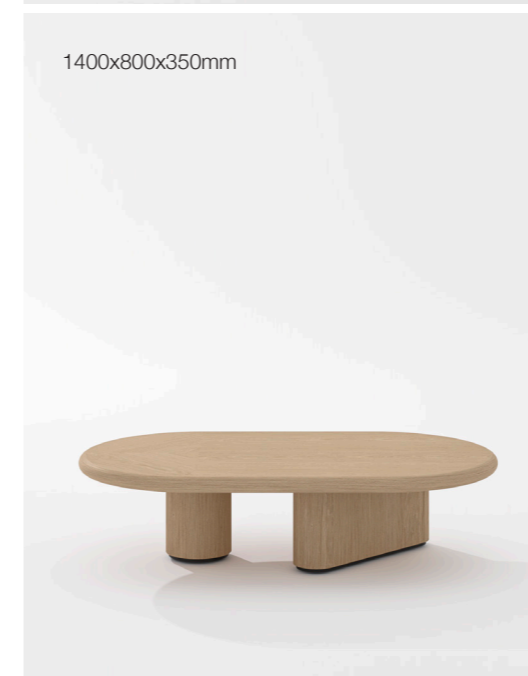

DEA / Coffee tables