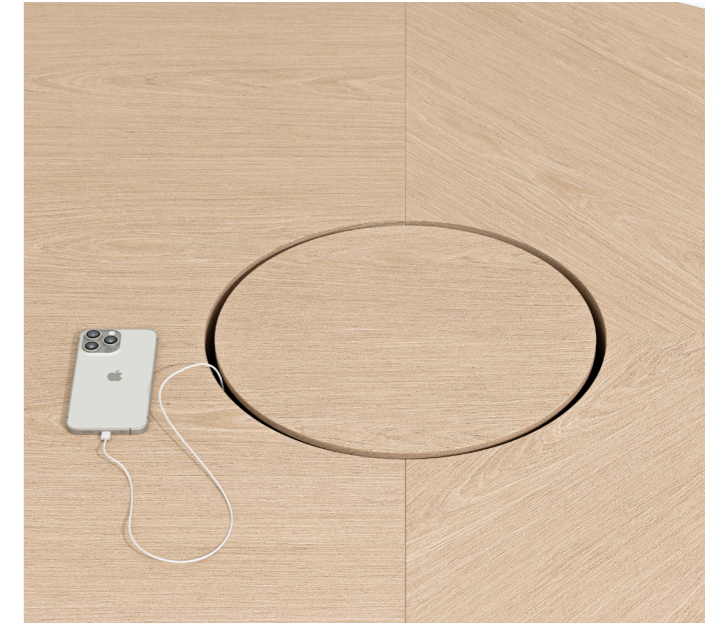

IT— La collezione direzionale Dea si distingue per le sue linee essenziali e le forme sinuose, combinando un'estetica raffinata con un design minimalista. In diverse misure e versioni è composta da una scrivania, tavoli riunione, madie, consolle e da una serie di tavolini da caffè, offrendo una soluzione completa per spazi direzionali eleganti. Pensata per chi desidera un equilibrio tra funzionalità ed essenzialità, la collezione Dea evoca la delicatezza e la forza, proprio come una dea.

EN— Dea executive collection is distinctive for its sleek lines and sinuous shapes, combining refined aesthetics with minimalist design. In different sizes and versions it is composed of a desk, meeting tables, sideboards, consoles and a series of coffee tables, offering a complete solution for elegant executive spaces. Designed for those who desire a balance between functionality and essentiality, the Dea collection evokes delicacy and strength, just like a goddess.

F— La collection directionnel Dea se distingue par ses lignes épurées et ses formes sinueuses, alliant une esthétique raffinée à un design minimaliste. Elle se compose d'un bureau, de tables de réunion, de buffets, de consoles et d'une série de tables basses, offrant une solution complète pour des espaces exécutifs élégants. Conçue pour ceux qui recherchent un équilibre entre fonctionnalité et essentialité, la collection Dea évoque la délicatesse et la force, à l'image d'une déesse.

DEA / Round meeting tables

$\varnothing 1700 \times 760$ mm

DEA / Oval meeting tables

3300x1500x760mm

DEA / Meeting cable management

DEA / Finishes

IM - Impiallacciato legno / Wood veneer / Plaqué bois

V51M V17M V23M