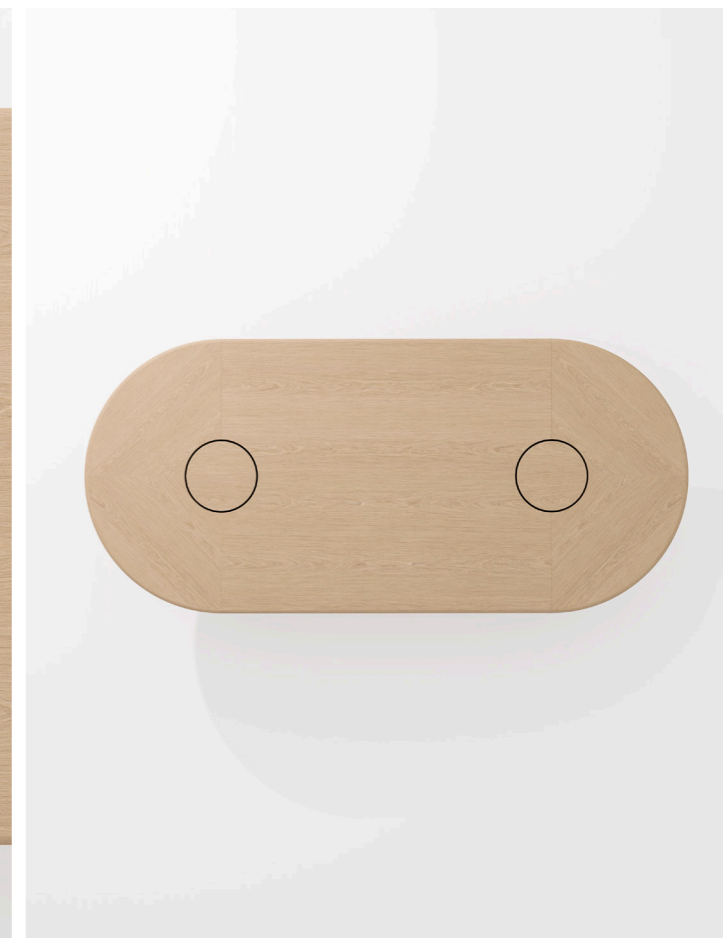

IT— La collezione direzionale Dea si distingue per le sue linee essenziali e le forme sinuose, combinando un'estetica raffinata con un design minimalista. In diverse misure e versioni è composta da una scrivania, tavoli riunione, madie, consolle e da una serie di tavolini da caffè, offrendo una soluzione completa per spazi direzionali eleganti. Pensata per chi desidera un equilibrio tra funzionalità ed essenzialità, la collezione Dea evoca la delicatezza e la forza, proprio come una dea.

EN— Dea executive collection is distinctive for its sleek lines and sinuous shapes, combining refined aesthetics with minimalist design. In different sizes and versions it is composed of a desk, meeting tables, sideboards, consoles and a series of coffee tables, offering a complete solution for elegant executive spaces. Designed for those who desire a balance between functionality and essentiality, the Dea collection evokes delicacy and strength, just like a goddess.

F— La collection directionnel Dea se distingue par ses lignes épurées et ses formes sinueuses, alliant une esthétique raffinée à un design minimaliste. Elle se compose d'un bureau, de tables de réunion, de buffets, de consoles et d'une série de tables basses, offrant une solution complète pour des espaces exécutifs élégants. Conçue pour ceux qui recherchent un équilibre entre fonctionnalité et essentialité, la collection Dea évoque la délicatesse et la force, à l'image d'une déesse.

DEA / Round meeting tables

$\varnothing 1700 \times 760$ mm

DEA / Oval meeting tables

3300x1500x760mm

DEA / Meeting cable management

DEA / Finishes

IM - Impiallacciato legno / Wood veneer / Plaqué bois

V51M V17M V23M