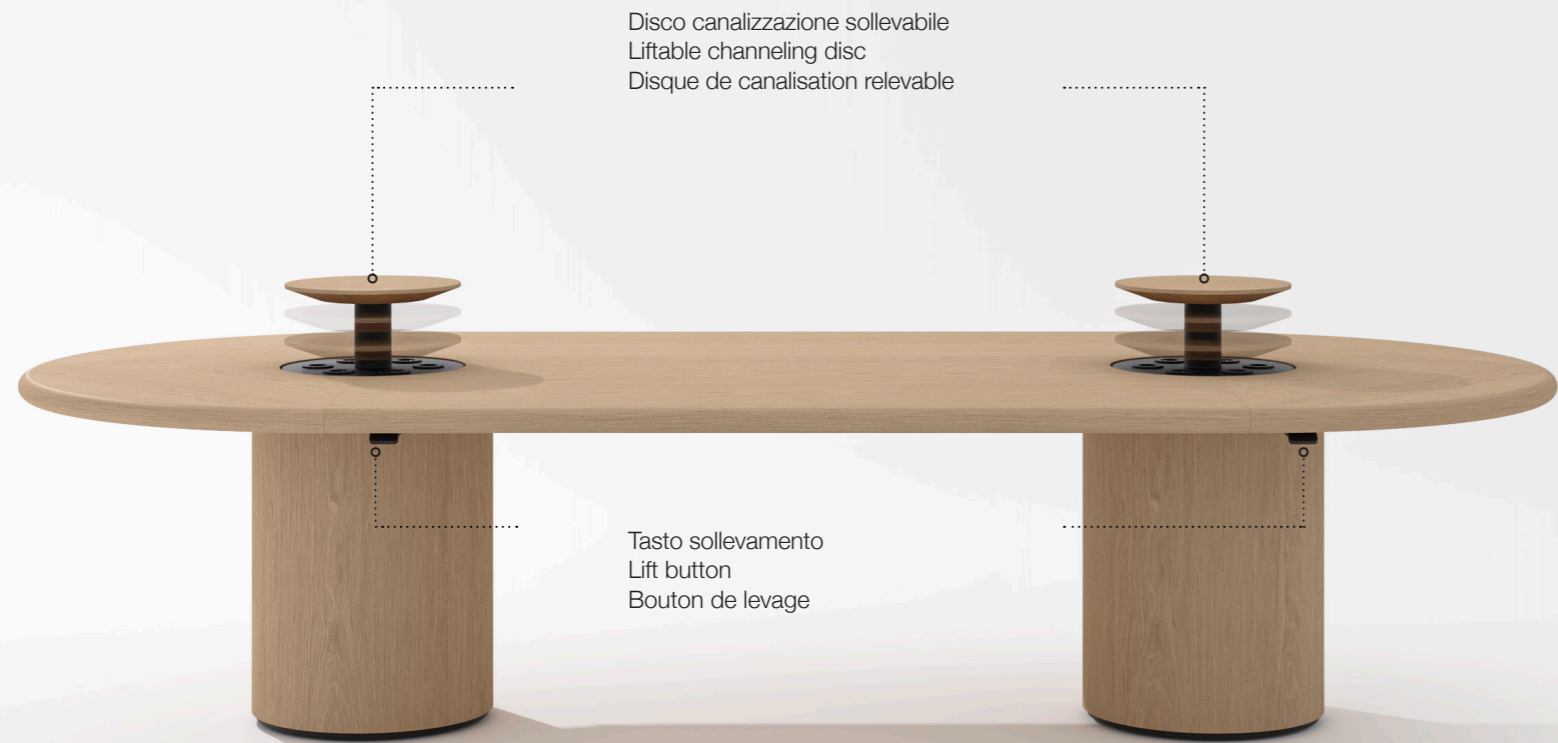

IT— La collezione direzionale Dea si distingue per le sue linee essenziali e le forme sinuose, combinando un'estetica raffinata con un design minimalista. In diverse misure e versioni è composta da una scrivania, tavoli riunione, madie, consolle e da una serie di tavolini da caffè, offrendo una soluzione completa per spazi direzionali eleganti. Pensata per chi desidera un equilibrio tra funzionalità ed essenzialità, la collezione Dea evoca la delicatezza e la forza, proprio come una dea.

EN— Dea executive collection is distinctive for its sleek lines and sinuous shapes, combining refined aesthetics with minimalist design. In different sizes and versions it is composed of a desk, meeting tables, sideboards, consoles and a series of coffee tables, offering a complete solution for elegant executive spaces. Designed for those who desire a balance between functionality and essentiality, the Dea collection evokes delicacy and strength, just like a goddess.

F— La collection directionnel Dea se distingue par ses lignes épurées et ses formes sinueuses, alliant une esthétique raffinée à un design minimaliste. Elle se compose d'un bureau, de tables de réunion, de buffets, de consoles et d'une série de tables basses, offrant une solution complète pour des espaces exécutifs élégants. Conçue pour ceux qui recherchent un équilibre entre fonctionnalité et essentialité, la collection Dea évoque la délicatesse et la force, à l'image d'une déesse.

DEA / Round meeting tables

$\varnothing 1700 \times 760$ mm

DEA / Oval meeting tables

3300x1500x760mm

DEA / Meeting cable management

DEA / Finishes

IM - Impiallacciato legno / Wood veneer / Plaqué bois

V51M V17M V23M