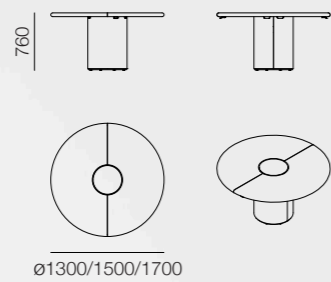

IT— La collezione direzionale Dea si distingue per le sue linee essenziali e le forme sinuose, combinando un'estetica raffinata con un design minimalista. In diverse misure e versioni è composta da una scrivania, tavoli riunione, madie, consolle e da una serie di tavolini da caffè, offrendo una soluzione completa per spazi direzionali eleganti. Pensata per chi desidera un equilibrio tra funzionalità ed essenzialità, la collezione Dea evoca la delicatezza e la forza, proprio come una dea.

F— La collection directionnel Dea se distingue par ses lignes épurées et ses formes sinueuses, alliant une esthétique raffinée à un design minimaliste. Elle se compose d'un bureau, de tables de réunion, de buffets, de consoles et d'une série de tables basses, offrant une solution complète pour des espaces exécutifs élégants. Conçue pour ceux qui recherchent un équilibre entre fonctionnalité et essentialité, la collection Dea évoque la délicatesse et la force, à l'image d'une déesse.

DEA / Round meeting tables

$\varnothing 1700 \times 760$ mm

DEA / Oval meeting tables

3300x1500x760mm

DEA / Meeting cable management

DEA / Finishes

IM - Impiallacciato legno / Wood veneer / Plaqué bois

V51M V17M V23M