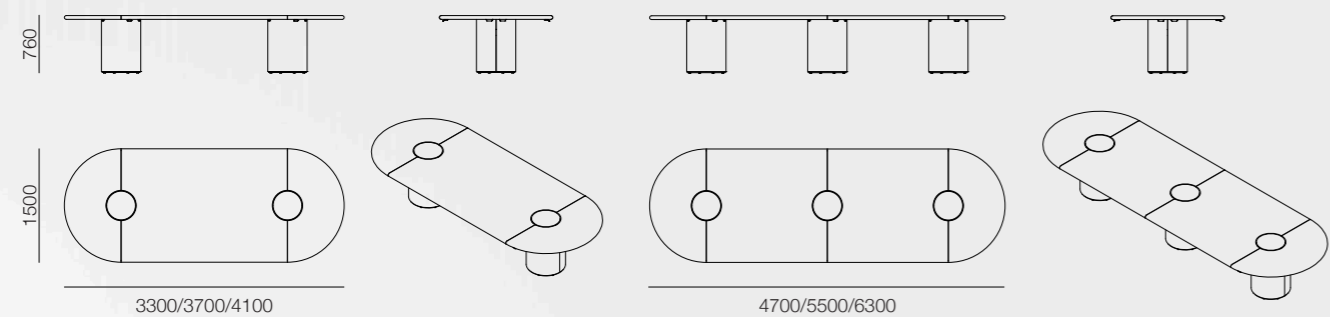

F— La collection directionnel Dea se distingue par ses lignes épurées et ses formes sinueuses, alliant une esthétique raffinée à un design minimaliste. Elle se compose d'un bureau, de tables de réunion, de buffets, de consoles et d'une série de tables basses, offrant une solution complète pour des espaces exécutifs élégants. Conçue pour ceux qui recherchent un équilibre entre fonctionnalité et essentialité, la collection Dea évoque la délicatesse et la force, à l'image d'une déesse.

DEA / Round meeting tables

$\varnothing 1700 \times 760$ mm

DEA / Oval meeting tables

3300x1500x760mm

DEA / Meeting cable management

DEA / Finishes

IM - Impiallacciato legno / Wood veneer / Plaqué bois

V51M V17M V23M